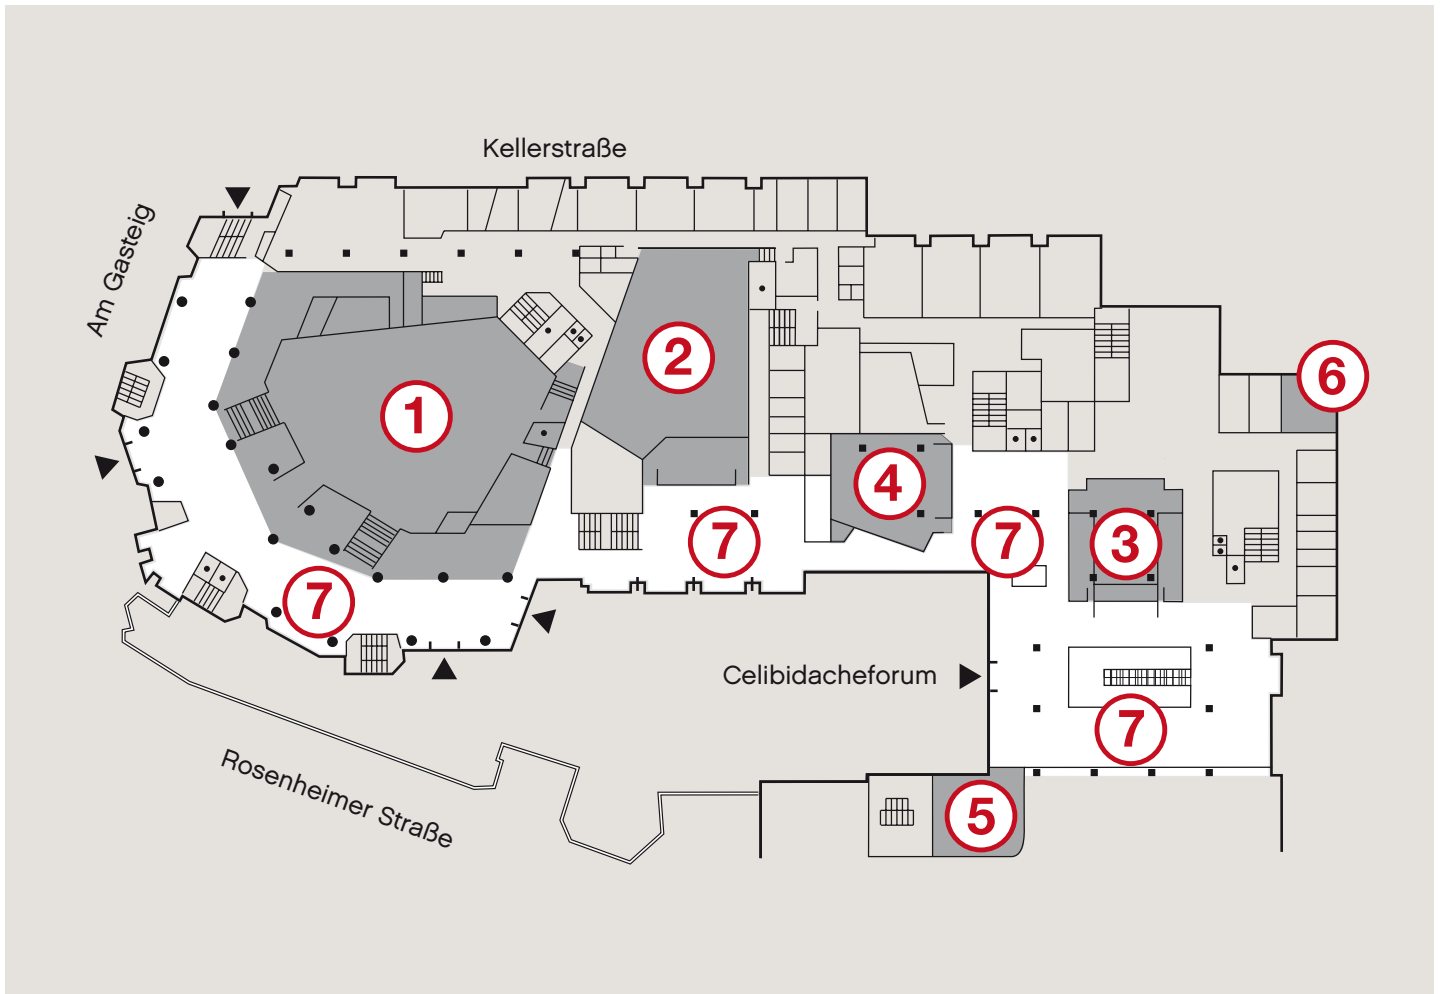

Raumplan **Gasteig München**

Raum / Room

Theaterbestuhlung / Theater style

1 Philharmonie	bis zu / up to 2.400 P.
2 Carl-Orff-Saal	bis zu / up to 600 P.
3 Black Box	bis zu / up to 190 P.
4 Kleiner Konzertsaal / Small Concert Hall	bis zu / up to 190 P.
5 Vortragssaal / Auditory	bis zu / up to 130 P.
6 Mehrzweckraum / Multi-purpose Room	bis zu / up to 100 P.
7 Foyerflächen Lobby Areas	netto 1.000 m ² 10,800 square feet net